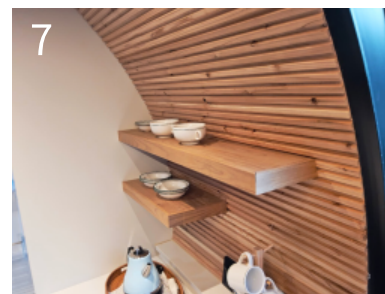

국내 최고 수준의 목재 가공 기술을 적용, 국내 유일무이한 탐스 트레저의 대표모델

최고급 요트를 형상화한 TC-100은 4계절이 뚜렷한 대한민국의 환경을 고려하여 온도에 강한 최고급 탄화목을 사용했습니다.

120도에 이르는 측면 창은 단열은 물론, 자연 속의 밤하늘을 실내에서도 안락하게 감상 할 수 있습니다.

1. 빌트인 냉장고 2. 출입구에서 바라본 실내 모습 3. 우드슬랩 테이블이 공간에 고급감을 더해준다. 4. 옵션선택이 가능한 벽난로의 모습, 겨울철 따뜻한 글램핑이 가능하다. 5. 아래는 신발장, 윗공간은 짐칸, 옷걸이가 구비되어있다. 6. 넉넉한 사이즈의 싱크대 7. 주방의 선반은 아기자기한 소품을 놓기 좋다. 8. 높은 완성도의 화장실 레이아웃